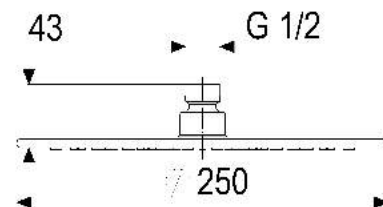

Z049210-00010 SH Kopfbrause B400

Produktabbildung

Masszeichnung

Produktbeschreibung

chrom
Gewindeanschluss 1/2"
250 mm

Ausschreibungstext

Z049210-00010
Heinrich Schulte
rund
B400
chrom
Gewindeanschluss 1/2"
250 mm

VPE: 1 Stück
GTIN: 4020929179737

Explosionszeichnung