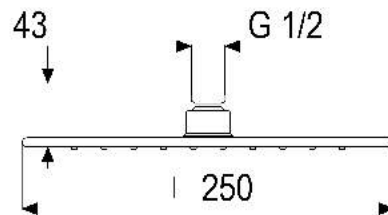

Z049211-00010 SH Kopfbrause B400

Produktabbildung

Masszeichnung

Produktbeschreibung

chrom  
Gewindeanschluss 1/2"  
250 mm

Ausschreibungstext

Z049211-00010  
Heinrich Schulte  
eckig  
B400  
chrom  
Gewindeanschluss 1/2"  
250 mm

VPE: 1 Stück  
GTIN: 4020929179744

**Explosionszeichnung**